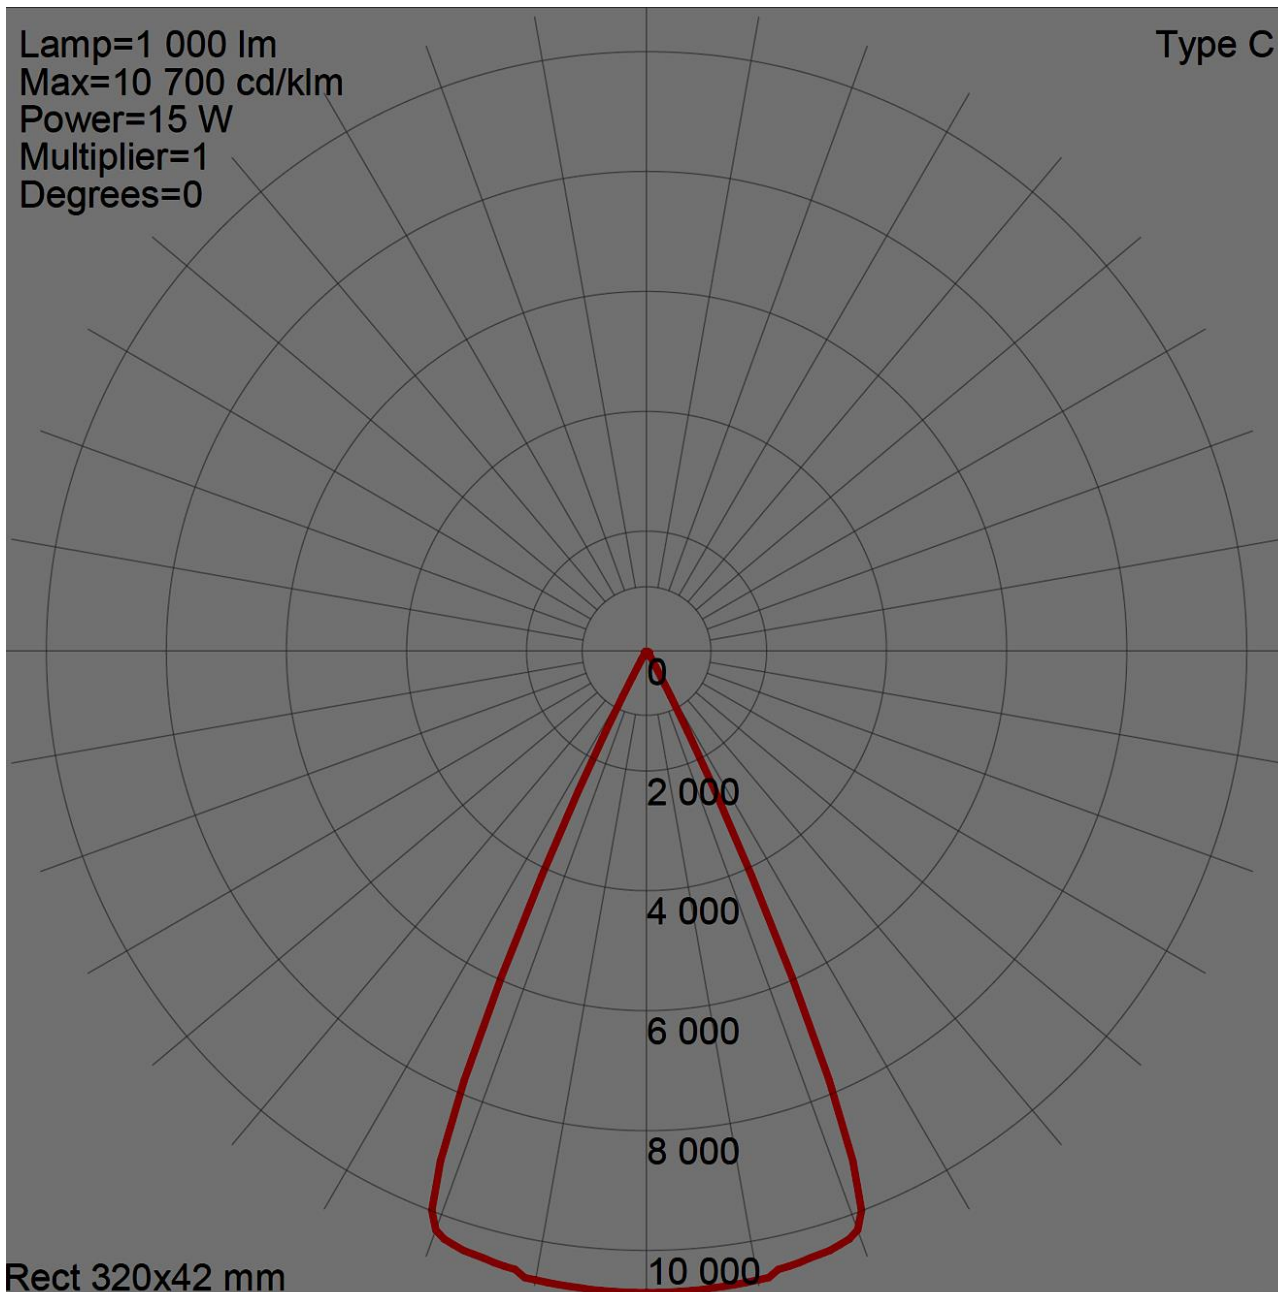

Lamp=1 000 lm
Max=10 700 cd/klm
Power=15 W
Multiplier=1
Degrees=0

Type C

Rect 320x42 mm

Manufacturer: My-Soft Sp. z o.o.
Luminaire: 8 x LED White
Lamp catalog: My-Soft Heliport Lighting
Lamp: MS-PRO LED Floodlight 15W 10000cd

Produzent und Vertreiber:

MY-SOFT Sp. z o.o.
ul. Parcelacyjna 1A
03-155 Warszawa

Tel. 0048 22 5194150
mysoft@mysoft.com.pl
www.mysoft.com.pl